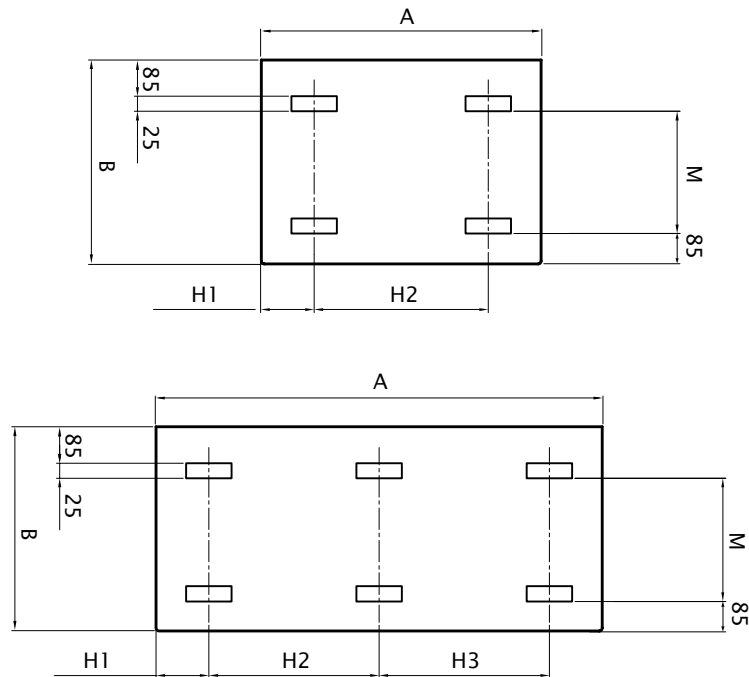

New position of radiator brackets Type 11

Rad. Length	A	J1	J2	J3	QTY
300	295	85	125	-	4
400	395	135	75	-	4
500	495	160	175	-	4
600	595	160	275	-	4
700	695	160	375	-	4
800	795	160	475	-	4
900	895	160	575	-	4
1000	995	160	675	-	4
1100	1095	160	775	-	4
1200	1195	160	875	-	4
1300	1295	160	975	-	4
1400	1395	160	1075	-	4
1500	1495	160	1175	-	4
1600	1595	160	1275	-	4
1800	1795	160	750	725	6
2000	1995	160	850	825	6
2200	2195	160	950	925	6
2400	2395	160	1050	1025	6
2600	2595	160	1150	1125	6
2800	2795	160	1250	1225	6
3000	2995	160	1350	1325	6

Rad. Length	A	H1	H2	H3	QTY
300	295	72.5	150	-	4
400	395	122.5	150	-	4
500	495	122.5	250	-	4
600	595	122.5	350	-	4
700	695	122.5	450	-	4
800	795	122.5	550	-	4
900	895	122.5	650	-	4
1000	995	122.5	750	-	4
1100	1095	122.5	850	-	4
1200	1195	122.5	950	-	4
1300	1295	122.5	1050	-	4
1400	1395	122.5	1150	-	4
1500	1495	122.5	1250	-	4
1600	1595	122.5	1350	-	4
1800	1795	122.5	775	775	6
2000	1995	122.5	875	875	6
2200	2195	122.5	975	975	6
2400	2395	122.5	1075	1075	6
2600	2595	122.5	1175	1175	6
2800	2795	122.5	1275	1275	6
3000	2995	122.5	1375	1375	6