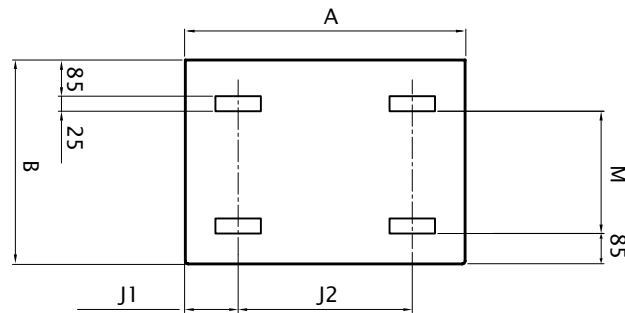

New position of radiator brackets Type 11

Rad. Length	A	J1	J2	J3	QTY
300	295	85	125	-	4
400	395	135	75	-	4
500	495	160	175	-	4
600	595	160	275	-	4
700	695	160	375	-	4
800	795	160	475	-	4
900	895	160	575	-	4
1000	995	160	675	-	4
1100	1095	160	775	-	4
1200	1195	160	875	-	4
1300	1295	160	975	-	4
1400	1395	160	1075	-	4
1500	1495	160	1175	-	4
1600	1595	160	1275	-	4
1800	1795	160	750	725	6
2000	1995	160	850	825	6
2200	2195	160	950	925	6
2400	2395	160	1050	1025	6
2600	2595	160	1150	1125	6
2800	2795	160	1250	1225	6
3000	2995	160	1350	1325	6

Rad. Length	A	H1	H2	H3	QTY
300	295	72.5	150	-	4
400	395	122.5	150	-	4
500	495	122.5	250	-	4
600	595	122.5	350	-	4
700	695	122.5	450	-	4
800	795	122.5	550	-	4
900	895	122.5	650	-	4
1000	995	122.5	750	-	4
1100	1095	122.5	850	-	4
1200	1195	122.5	950	-	4
1300	1295	122.5	1050	-	4
1400	1395	122.5	1150	-	4
1500	1495	122.5	1250	-	4
1600	1595	122.5	1350	-	4
1800	1795	122.5	775	775	6
2000	1995	122.5	875	875	6
2200	2195	122.5	975	975	6
2400	2395	122.5	1075	1075	6
2600	2595	122.5	1175	1175	6
2800	2795	122.5	1275	1275	6
3000	2995	122.5	1375	1375	6