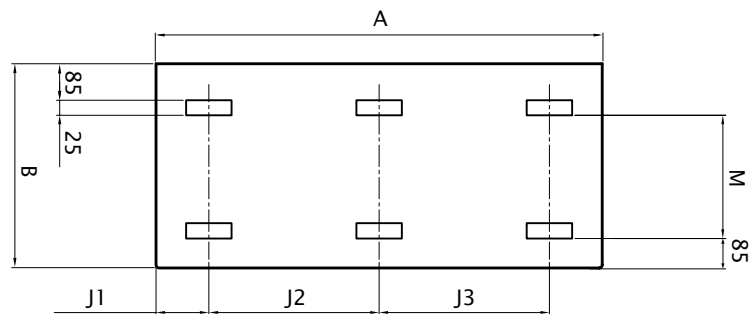

New position of radiator brackets Type 11

Rad. Length	A	J1	J2	J3	QTY
300	295	85	125	-	4
400	395	135	75	-	4
500	495	160	175	-	4
600	595	160	275	-	4
700	695	160	375	-	4
800	795	160	475	-	4
900	895	160	575	-	4
1000	995	160	675	-	4
1100	1095	160	775	-	4
1200	1195	160	875	-	4
1300	1295	160	975	-	4
1400	1395	160	1075	-	4
1500	1495	160	1175	-	4
1600	1595	160	1275	-	4
1800	1795	160	750	725	6
2000	1995	160	850	825	6
2200	2195	160	950	925	6
2400	2395	160	1050	1025	6
2600	2595	160	1150	1125	6
2800	2795	160	1250	1225	6
3000	2995	160	1350	1325	6

Rad. Length	A	H1	H2	H3	QTY
300	295	72.5	150	-	4
400	395	122.5	150	-	4
500	495	122.5	250	-	4
600	595	122.5	350	-	4
700	695	122.5	450	-	4
800	795	122.5	550	-	4
900	895	122.5	650	-	4
1000	995	122.5	750	-	4
1100	1095	122.5	850	-	4
1200	1195	122.5	950	-	4
1300	1295	122.5	1050	-	4
1400	1395	122.5	1150	-	4
1500	1495	122.5	1250	-	4
1600	1595	122.5	1350	-	4
1800	1795	122.5	775	775	6
2000	1995	122.5	875	875	6
2200	2195	122.5	975	975	6
2400	2395	122.5	1075	1075	6
2600	2595	122.5	1175	1175	6
2800	2795	122.5	1275	1275	6
3000	2995	122.5	1375	1375	6